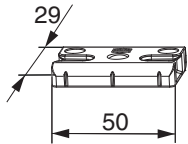

360444 - Schließteil i.S. FT30 13V Schrägverschraubung Silber

Technische Zeichnung

			L	B	H		No
Silber	Schrägverschraubung		50	29	9	100	360444