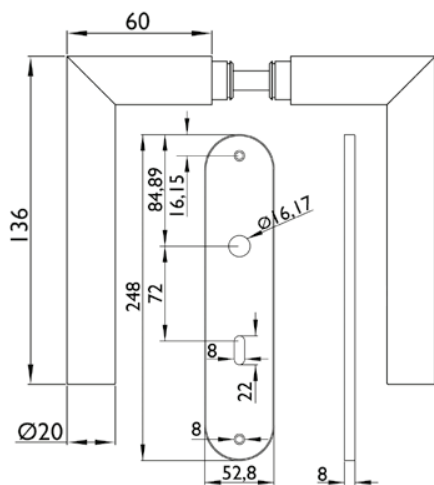

Design Türbeschläge

Modell: **JUPITER Renovierungsschild**

Extra breite Renovierungs-Schildgarnitur

Material:	Edelstahl
Oberfläche:	matt gebürstet
Auführung:	Langschild mit Rückholfeder, Drücker fest drehbar gelagert
Montagetechnik:	Verschraubung

Art.-Nr.	Ausführung	Lieferumfang	Türstärke mm	ME
055276	BB	Drückergarnitur, montagefertig	38-48	Gr.
055283	PZ	Drückergarnitur, montagefertig	38-48	Gr.
055290	WC	Drückergarnitur, montagefertig Rot/Weiss anzeigend	38-48	Gr.