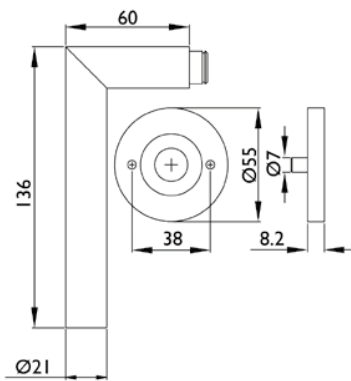

Innentürdrücker

5 Jahre Garantie
Hochhalte Feder

Modell: JUPITER

Material:	Edelstahl
Oberfläche:	matt gebürstet
Unterkonstruktion:	Kunststoff-/ Metallunterkonstruktion, Rückholfeder, ohne Wechselstift
Lagerung:	fest/drehbar beidseitig verwendbar

Art.-Nr.	Lieferumfang	ME
053579	Innentrücker fest auf Rosette	Stk.
053951	Wechselstift 8/10 x 80 mm	Stk.
054064	Wechselstift 8 x 80 mm	Stk.

Wechselstift