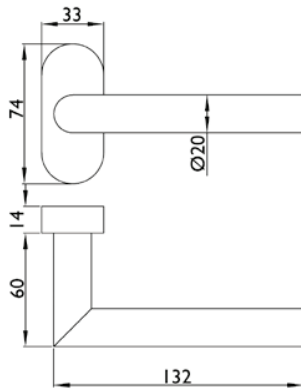

Innentürdrücker

Modell: **JUPITER**

Material:	Edelstahl
Oberfläche:	matt gebürstet
Unterkonstruktion:	Kunststoff-/ Metallunterkonstruktion, Rückholfeder, ohne Wechselstift
Lagerung:	fest/drehbar beidseitig verwendbar

Art.-Nr.	Lieferumfang	ME
062656	Innentrücker fest auf Rosette	Stk.
053951	Wechselstift 8/10 x 80 mm	Stk.
054064	Wechselstift 8 x 80 mm	Stk.

Wechselstift