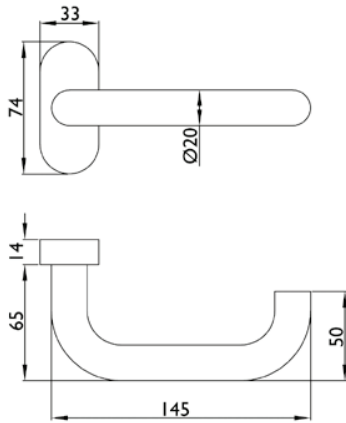

Innentürdrücker

Modell: **TITANIA**

Material:	Edelstahl
Oberfläche:	matt gebürstet
Unterkonstruktion:	Kunststoff-/ Metallunterkonstruktion, Rückholfeder, ohne Wechselstift
Lagerung:	fest/drehbar beidseitig verwendbar

Art.-Nr.	Lieferumfang	ME
062526	Innentrücker fest auf Rosette	Stk.
053951	Wechselstift 8/10 x 80 mm	Stk.
054064	Wechselstift 8 x 80 mm	Stk.

Wechselstift